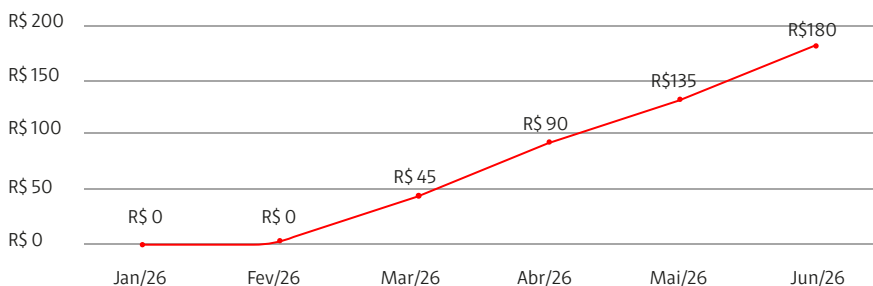

Consumo
350 kWh

Valor sem a Claro Energia: R\$ 344,00

Esta conta é de:
Jun/25Total a pagar
R\$ 299,00Vencimento
08/12/2026

Pague com PIX

Valor com a Claro Energia: R\$ 299,00

Comunicação:

A Claro Energia gera economia de verdade!
Se você já começou a receber nossa energia renovável, sua economia está ativa.

Histórico de Economia

O quanto você já economizou com a Claro Energia

Sua Contribuição
com o Meio Ambiente

De 10 a 15 árvores plantadas;
180 kg CO₂ evitados;

Detalhes da fatura

Energia Sustentável
Distribuidora (consumo mínimo, CIP, tributos)

R\$ 179,40
R\$ 119,60

Pagamento