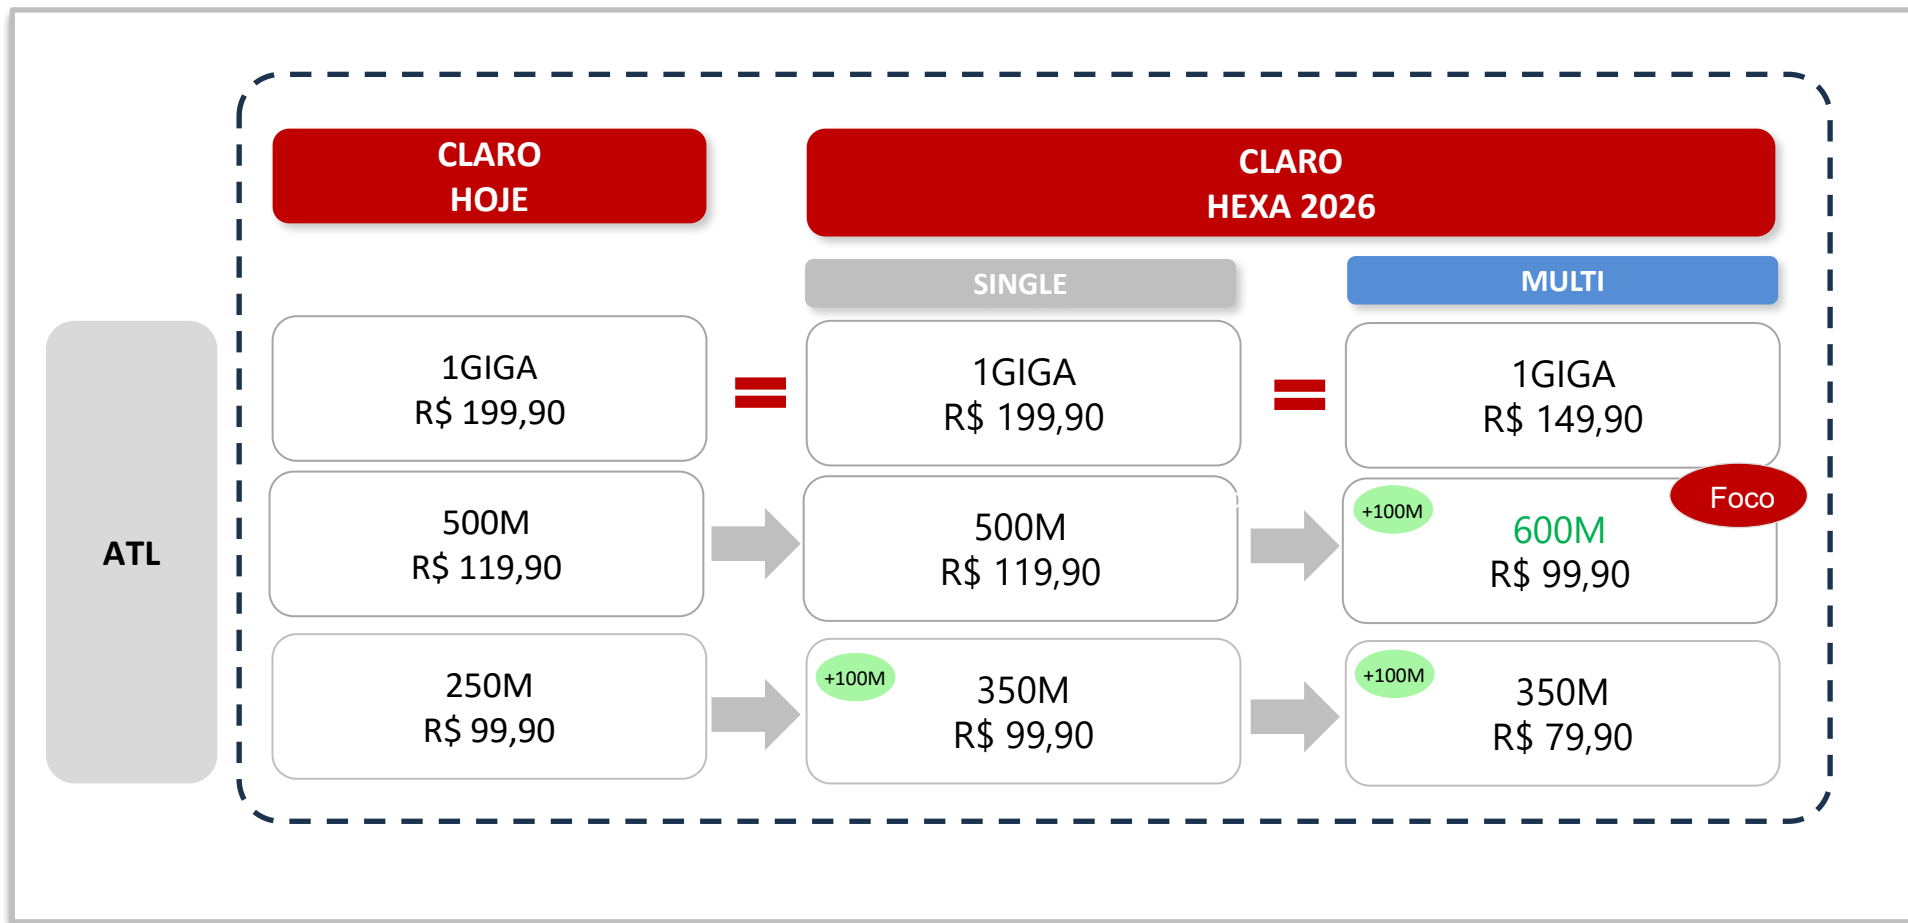

Ofertas sem aplicam para o controle fácil

OFERTAS – CAMPANHA HEXA – CONTROLE BTL

27/5 (TBC) A 20/7

OFERTAS – CAMPANHA HEXA – CONTA

27/5 (TBC) A 20/7

The chart compares two account types: Multi and Single. Each type has two columns: 'CLARO HOJE' and 'CLARO HEXA 2026'. Red double lines indicate price parity. A grey vertical bar on the left is labeled 'ATL'. In the bottom row of the Multi section, a blue arrow points from 50GB to 60GB, with a green circle containing '+10GB' and another containing '-20,00'.

	CLARO HOJE	CLARO HEXA 2026
MULTI		
	500GB R\$800	500GB R\$800
	200GB R\$240	200GB R\$240
	150GB R\$180	150GB R\$180
	100GB R\$125	100GB R\$125
	50GB GE FORCE R\$120	50GB GE FORCE R\$120
	50GB R\$80	+10GB 60GB R\$60 -20,00
SINGLE		
	200GB R\$339,90	200GB R\$339,90
	150GB R\$239,90	150GB R\$239,90
	100GB R\$179,90	100GB R\$179,90
	50GB GE FORCE R\$164,90	50GB GE FORCE R\$164,90
	50GB R\$124,90	50GB R\$124,90

OFERTAS – CAMPANHA HEXA – CONTA BTL

OFERTAS APENAS NA VÉSPERA E NO DIAS DOS JOGOS DO BRASIL

12/6 e 13/6

18/6 e 19/6

23/6 e 24/6

Por enquanto ficaremos com essas datas, conforme o Brasil for avançando, usamos essas ofertas do mesmo jeito (véspera do jogo e no dia do jogo)

OFERTAS – CAMPANHA HEXA – BANDA LARGA

27/5 (TBC) A 20/7

OFERTAS – CAMPANHA HEXA – MULTI COMBINADO

27/5 (TBC) A 20/7

MULTI RECOMENDADO – MULTI HEXA

SITE, MULTI 1 CLICK, TRADE, CLAREANDO

	PROPOSTA MULTI HEXA		
	AAA	A/B	C
10 GIGA + 200GB (3 linhas)	2189,90	-	
1 GIGA + 200GB (3 linhas)	389,9	-	
1 GIGA +150GB (1 linhas)	329,9		
1 GIGA +60GB	209,9		
600M + 60GB	-	159,9	
600M + 41 GB (35GB + 6GB)	-		149,9