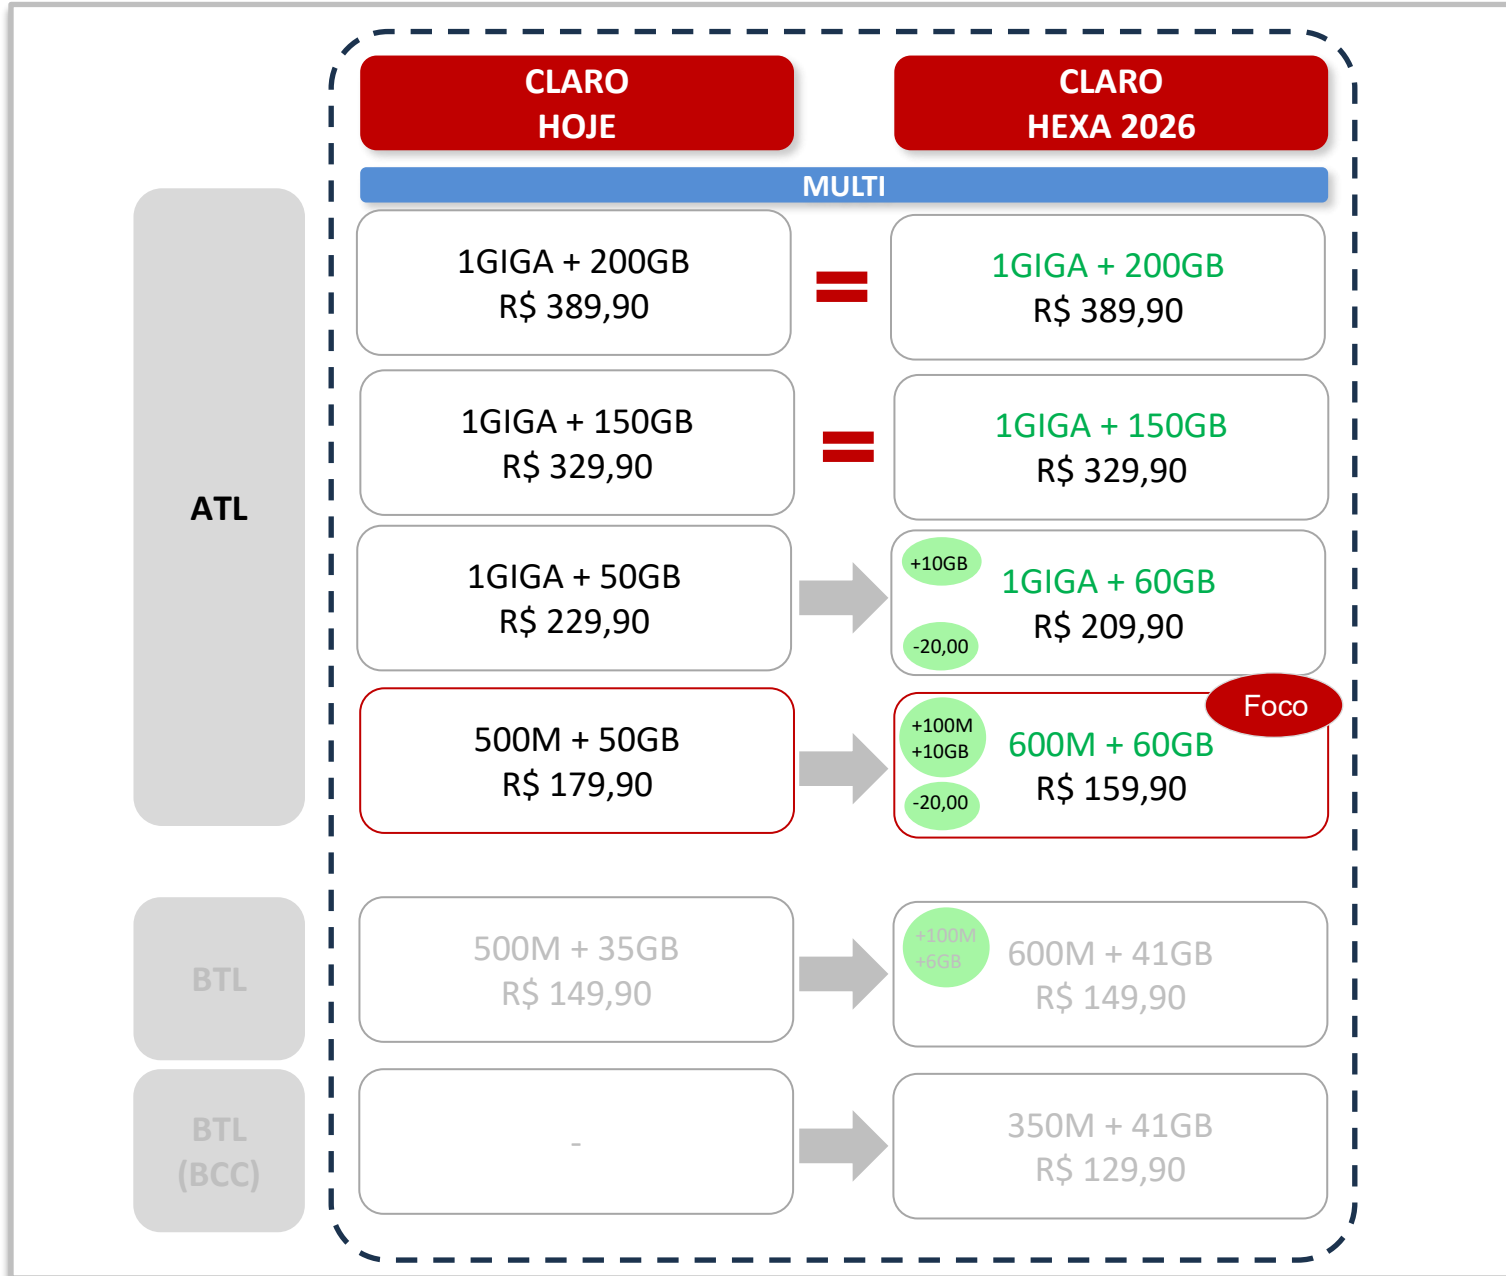

Ofertas sem aplicam para o controle fácil

OFERTAS – CAMPANHA HEXA – CONTROLE BTL

27/5 (TBC) A 20/7

OFERTAS – CAMPANHA HEXA – CONTA

27/5 (TBC) A 20/7

The chart compares two account types: Multi and Single. Each type has two columns: 'CLARO HOJE' and 'CLARO HEXA 2026'. Red double lines indicate price parity. A grey vertical bar on the left is labeled 'ATL'. In the bottom row of the Multi section, a blue arrow points from 50GB to 60GB, with a green circle containing '+10GB' and another containing '-20,00'.

	CLARO HOJE	CLARO HEXA 2026
MULTI		
	500GB R\$800	500GB R\$800
	200GB R\$240	200GB R\$240
	150GB R\$180	150GB R\$180
	100GB R\$125	100GB R\$125
	50GB GE FORCE R\$120	50GB GE FORCE R\$120
	50GB R\$80	+10GB 60GB R\$60 -20,00
SINGLE		
	200GB R\$339,90	200GB R\$339,90
	150GB R\$239,90	150GB R\$239,90
	100GB R\$179,90	100GB R\$179,90
	50GB GE FORCE R\$164,90	50GB GE FORCE R\$164,90
	50GB R\$124,90	50GB R\$124,90

OFERTAS – CAMPANHA HEXA – CONTA BTL

OFERTAS APENAS NA VÉSPERA E NO DIAS DOS JOGOS DO BRASIL

12/6 e 13/6

18/6 e 19/6

23/6 e 24/6

Por enquanto ficaremos com essas datas, conforme o Brasil for avançando, usamos essas ofertas do mesmo jeito (véspera do jogo e no dia do jogo)

OFERTAS – CAMPANHA HEXA – BANDA LARGA

27/5 (TBC) A 20/7

OFERTAS – CAMPANHA HEXA – MULTI COMBINADO

27/5 (TBC) A 20/7

MULTI RECOMENDADO – MULTI HEXA

SITE, MULTI 1 CLICK, TRADE, CLAREANDO

	PROPOSTA MULTI HEXA		
	AAA	A/B	C
10 GIGA + 200GB (3 linhas)	2189,90	-	
1 GIGA + 200GB (3 linhas)	389,9	-	
1 GIGA +150GB (1 linhas)	329,9		
1 GIGA +60GB	209,9		
600M + 60GB	-	159,9	
600M + 41 GB (35GB + 6GB)	-		149,9